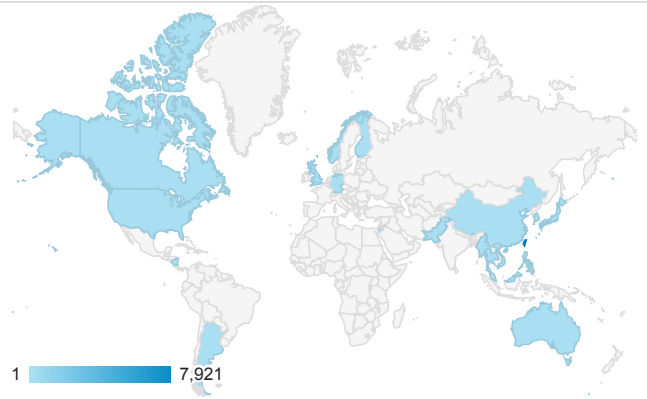

報表01_訪客

2019年9月1日 - 2019年9月30日

所有使用者
100.00% 個工作階段

平均造訪停留時間和單次造訪頁數

造訪地圖

跳出率和平均造訪停留時間

造訪 (依瀏覽器分組)

造訪和不重複訪客