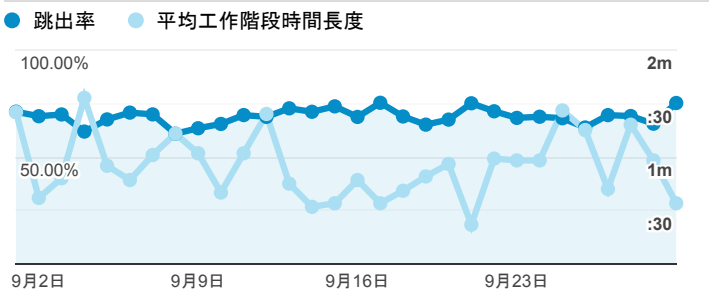

報表01_訪客

2019年9月1日 - 2019年9月30日

所有使用者
100.00% 個工作階段

平均造訪停留時間和單次造訪頁數

造訪地圖

跳出率和平均造訪停留時間

造訪 (依瀏覽器分組)

造訪和不重複訪客