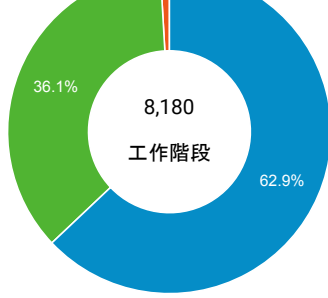

造訪和新造訪率 (依 行動裝置資訊 分組)

造訪和新造訪

造訪 (依 裝置類別 分組)

mobile desktop tablet

造訪 (依語言分組)

語言 工作階段

zh-tw	7,009
en-us	644
zh-cn	236
ja-jp	86
en-gb	41
zh-hk	41
ja	24
ko-kr	19
vi-vn	12
en	10