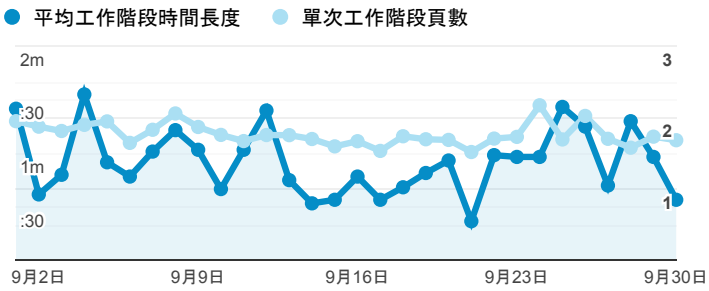

報表01_訪客

2019年9月1日 - 2019年9月30日

所有使用者
100.00% 個工作階段

平均造訪停留時間和單次造訪頁數

造訪地圖

跳出率和平均造訪停留時間

造訪 (依瀏覽器分組)

造訪和不重複訪客

造訪和新造訪率 (依 行動裝置資訊 分組)

造訪和新造訪

造訪 (依 裝置類別 分組)

mobile desktop tablet

造訪 (依語言分組)

語言 工作階段

zh-tw	7,009
en-us	644
zh-cn	236
ja-jp	86
en-gb	41
zh-hk	41
ja	24
ko-kr	19
vi-vn	12
en	10