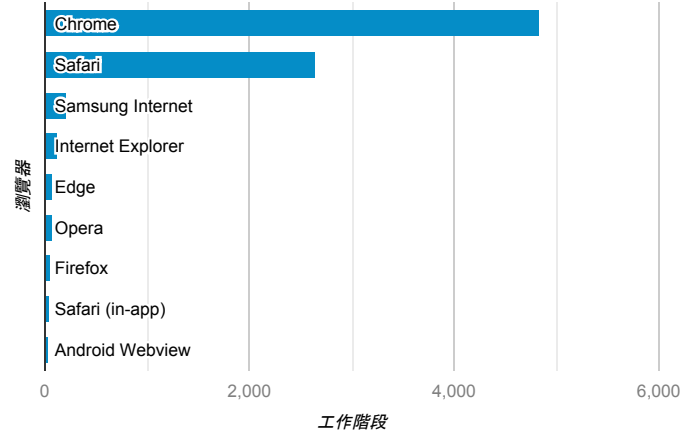

報表01_訪客

2019年9月1日 - 2019年9月30日

所有使用者
100.00% 個工作階段

平均造訪停留時間和單次造訪頁數

造訪地圖

跳出率和平均造訪停留時間

造訪 (依瀏覽器分組)

造訪和不重複訪客