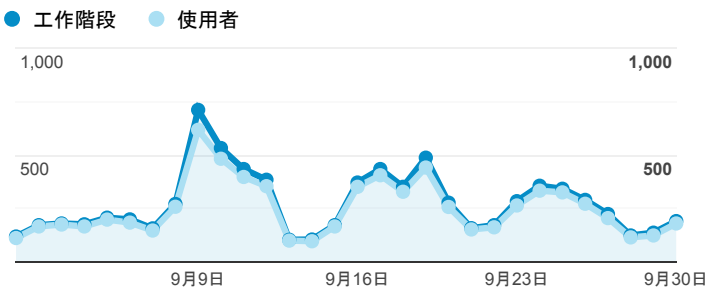

報表01_訪客

2019年9月1日 - 2019年9月30日

所有使用者
100.00% 個工作階段

平均造訪停留時間和單次造訪頁數

造訪地圖

跳出率和平均造訪停留時間

造訪 (依瀏覽器分組)

造訪和不重複訪客

造訪和新造訪率 (依 行動裝置資訊 分組)

造訪和新造訪

造訪 (依 裝置類別 分組)

mobile desktop tablet

造訪 (依語言分組)

語言 工作階段

zh-tw	7,009
en-us	644
zh-cn	236
ja-jp	86
en-gb	41
zh-hk	41
ja	24
ko-kr	19
vi-vn	12
en	10