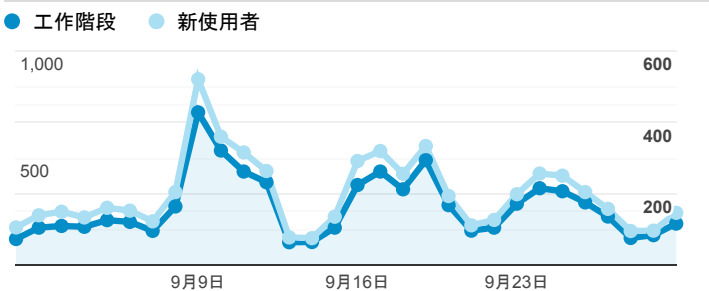

報表01_訪客

2019年9月1日 - 2019年9月30日

所有使用者
100.00% 個工作階段

平均造訪停留時間和單次造訪頁數

造訪地圖

跳出率和平均造訪停留時間

造訪 (依瀏覽器分組)

造訪和不重複訪客

造訪和新造訪率 (依 行動裝置資訊 分組)

造訪和新造訪

造訪 (依 裝置類別 分組)

mobile desktop tablet

造訪 (依語言分組)

語言 工作階段

zh-tw	7,009
en-us	644
zh-cn	236
ja-jp	86
en-gb	41
zh-hk	41
ja	24
ko-kr	19
vi-vn	12
en	10