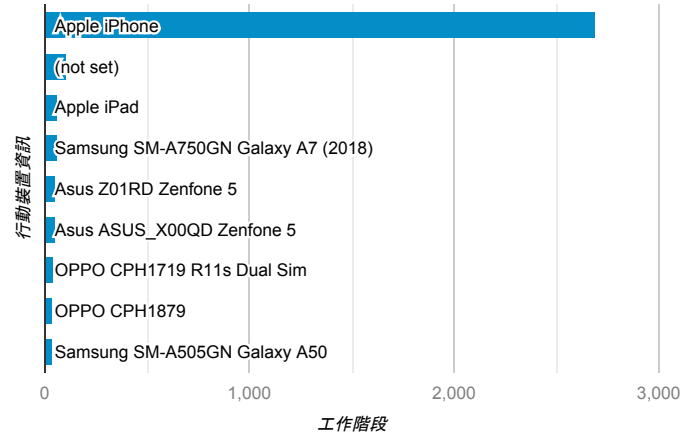

造訪和新造訪率 (依 行動裝置資訊 分組)